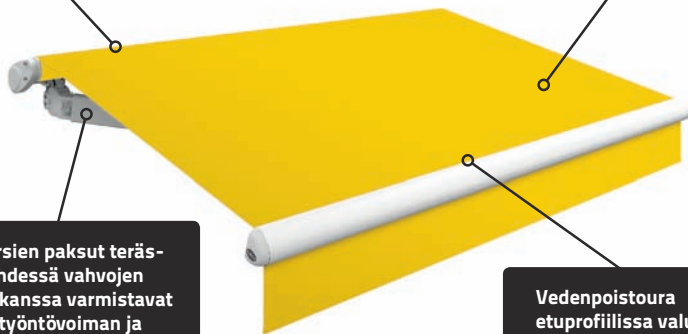

78 mm teräsinen kangasputki kestää taipumatta.

Kangas homesuojattua, UV-sädesuojattua, likaa ja vettä hylkivää 100% akryyliä.

Nivelvarsien paksut teräsketjut yhdessä vahvojen jousien kanssa varmistavat varsien työntövoiman ja kankaan kireyden pitkälle tulevaisuuteen.

Vedenpoistoura etuprofiilissa valuttaa sadevedet maahan markiisin reunasta.