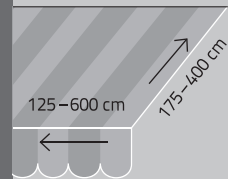

DIM 300 X

Markiisin tärkeimmät osat, vahvat ja laadukkaat nivelvarret, runko-osat sekä kankaan laatu varmistavat pitkäikäisyyden ja tekevät DIM 300 X -markiisista yhdessä helpon käytettävyyden kanssa kestävä hankinnan.

Artic-markiisien akryylikankaiden valmistuksessa ja pintäkäsittelyssä on hyödynnetty sekä pitkää kokemusta että uusinta osaamista, taaten kankaan värin ja ryhdin pitkäikäisyyden. Pintäkäsittelyssä on hyödynnetty nanoteknologiaa maksimaalisen lianhylkivyyden takaamiseksi. Nykyikäisesti muotoillut profiilit viimeistelevät markiisin ulkonäön. Lisävarusteena saatava katosprofiili suojaa kangasta, jos asennuspaikka ei ole suojaassa.

valkea RAL 9010

harmaa RAL 7035