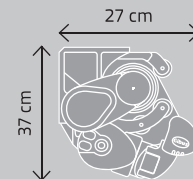

DIM 300 X

Markiisin tärkeimmät osat, vahvat ja laadukkaat nivelvarret, runko-osat sekä kankaan laatu varmistavat pitkäikäisyyden ja tekevät DIM 300 X -markiisista yhdessä helpon käytettävyyden kanssa kestävä hankinnan.

Artic-markiisien akryylikankaiden valmistuksessa ja pintäkäsittelyssä on hyödynnetty sekä pitkää kokemusta että uusinta osaamista, taaten kankaan värin ja ryhdin pitkäikäisyyden. Pintäkäsittelyssä on hyödynnetty nanoteknologiaa maksimaalisen lianhylkivyyden takaamiseksi. Nykyikäisesti muotoillut profiilit viimeistelevät markiisin ulkonäön. Lisävarusteena saatava katosprofiili suojaa kangasta, jos asennuspaikka ei ole suojaassa.

valkea RAL 9010

harmaa RAL 7035