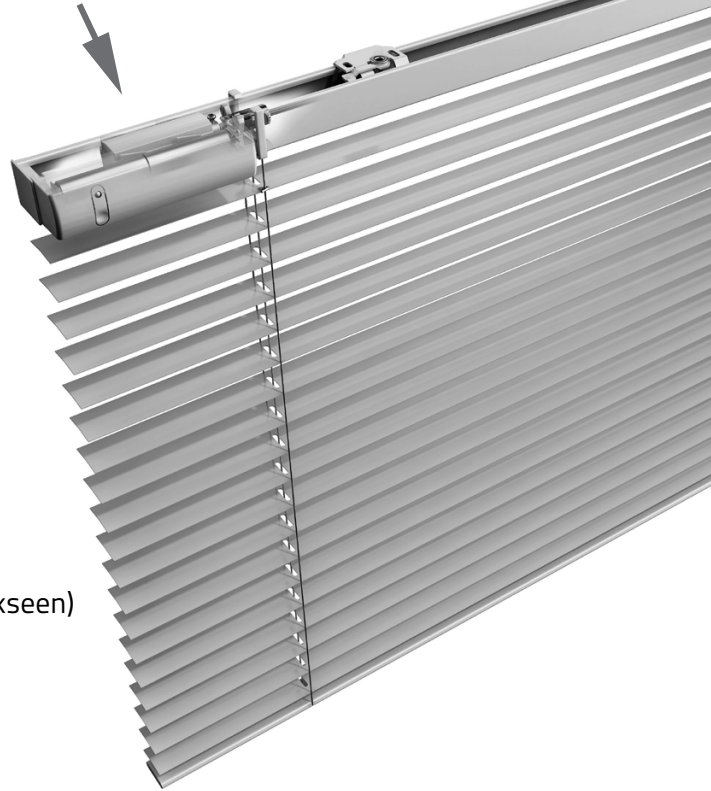

# SÄLEKAIHDINMOOTTORI

– KÄÄNTÖMEKANISMILLA –

## Moottori:

- Helppo asentaa ja ohjelmoida
- Täysin langaton tuote
- Yhdistetty paristokotelo ja vastaanotin
- Vastaanottimen taajuus 2.4 Ghz (kaksisuuntainen)
- Hiljainen käyntiäänäni
- Sopii vakiomalliseen 19 x 27 mm yläkoteloon
- Kaihtimen enimmäiskoko 6 m<sup>2</sup>
- Toiminta lämpötila +5 - +60 °C
- Pituus 60 mm
- Ei voida yhdistää kotiautomaatiojärjestelmiin
- Tarvittavat paristot 4 x AAA 1,5 V (eivät sisälly vakiotoimitukseen)

## Kaukosäädin:

- 5-kanavainen kaukosäädin
- Mahdollisuus ohjelmoida rajattomasti vastaanottimia yhdelle kanavalle
- Helppo ohjelmoida ja käyttää
- Sisältää seinäpitimen
- Väri valkoinen, paino 56 g
- Tarvittava paristo CR2032 1.5 V (sisältyy vakiotoimitukseen)
- Toimintasäde 30 m, kahden betoniseinän läpi