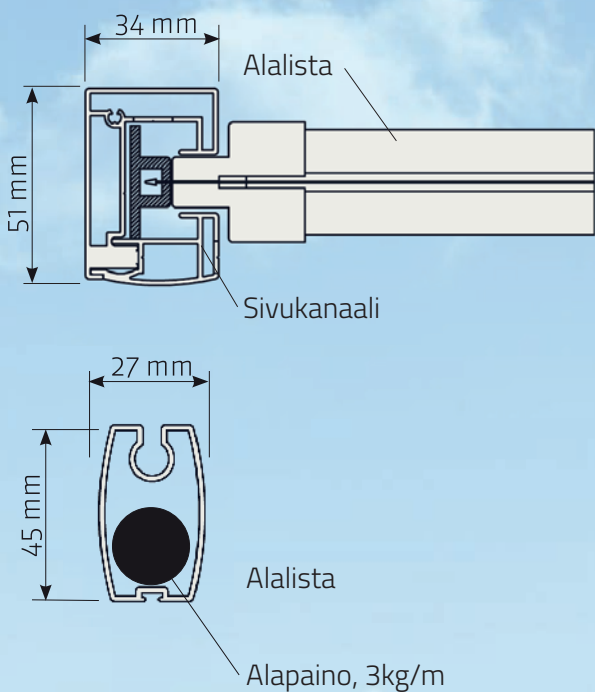

ARTIC ZIP SCREEN

Ulkopuolinen aurinkosuojaverho screen kankaalla. Kankaan pystyreunoihin saumatun ZIP-nauhan avulla, kangas pysyy aina sivukanaaleissa. Tämän johdosta tuote kestää tuulta todella hyvin.

Kotelo, alalista, kotelon päädyt ja sivukanaalit on valmistettu alumiinista. ZIP-screenin saa ainoastaan moottorikäytöllä ja sitä ei voida sarjaankytkä. Moottoreina voidaan käyttää joko kaukosäädin – tai kaapeliohjattuja moottoreita ja niihin kuuluvia ohjauslaitteita.

ZIP-screen kuuluu suurimpaan tuuliluokkaan, luokka 4, 14-17m/s.

ZIP-screen kiinnitetään sivukanaaleista, jotka voidaan asentaa pohjasta tai sivusta. Kotelo kiinnitetään kanaaleiden päälle ilman erillisiä kannakkeita.

ZIP-screenin profiileiden vakioväri väri on valkoinen RAL 9010, mutta se on mahdollista saada missä tahansa RAL sävyssä. Kangas valittavissa Artic-screen mallistosta.

Min lev.	Max lev.	Max kork.
800 mm	4000 mm	3500 mm