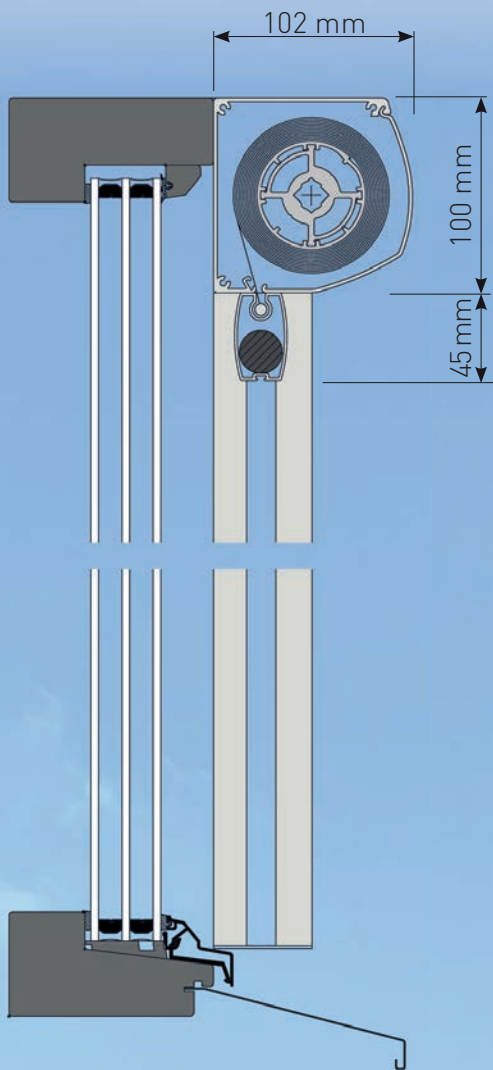

ZIP-Screen

## ARTIC ZIP SCREEN

Ulkopuolinen aurinkosuojaverho screen kankaalla. Kankaan pystyreunoihin saumatun ZIP-nauhan avulla, kangas pysyy aina sivukanaaleissa. Tämän johdosta tuote kestää tuulta todella hyvin.

Kotelo, alalista, kotelon päädyt ja sivukanaalit on valmistettu alumiinista. ZIP-screenin saa ainoastaan moottorikäytöllä ja sitä ei voida sarjaankytkä. Moottoreina voidaan käyttää joko kaukosäädin – tai kaapeliohjattuja moottoreita ja niihin kuuluvia ohjauslaitteita.

ZIP-screen kuuluu suurimpaan tuuliluokkaan, luokka 4, 14-17m/s.

ZIP-screen kiinnitetään sivukanaaleista, jotka voidaan asentaa pohjasta tai sivusta. Kotelo kiinnitetään kanaaleiden päälle ilman erillisiä kannakkeita.